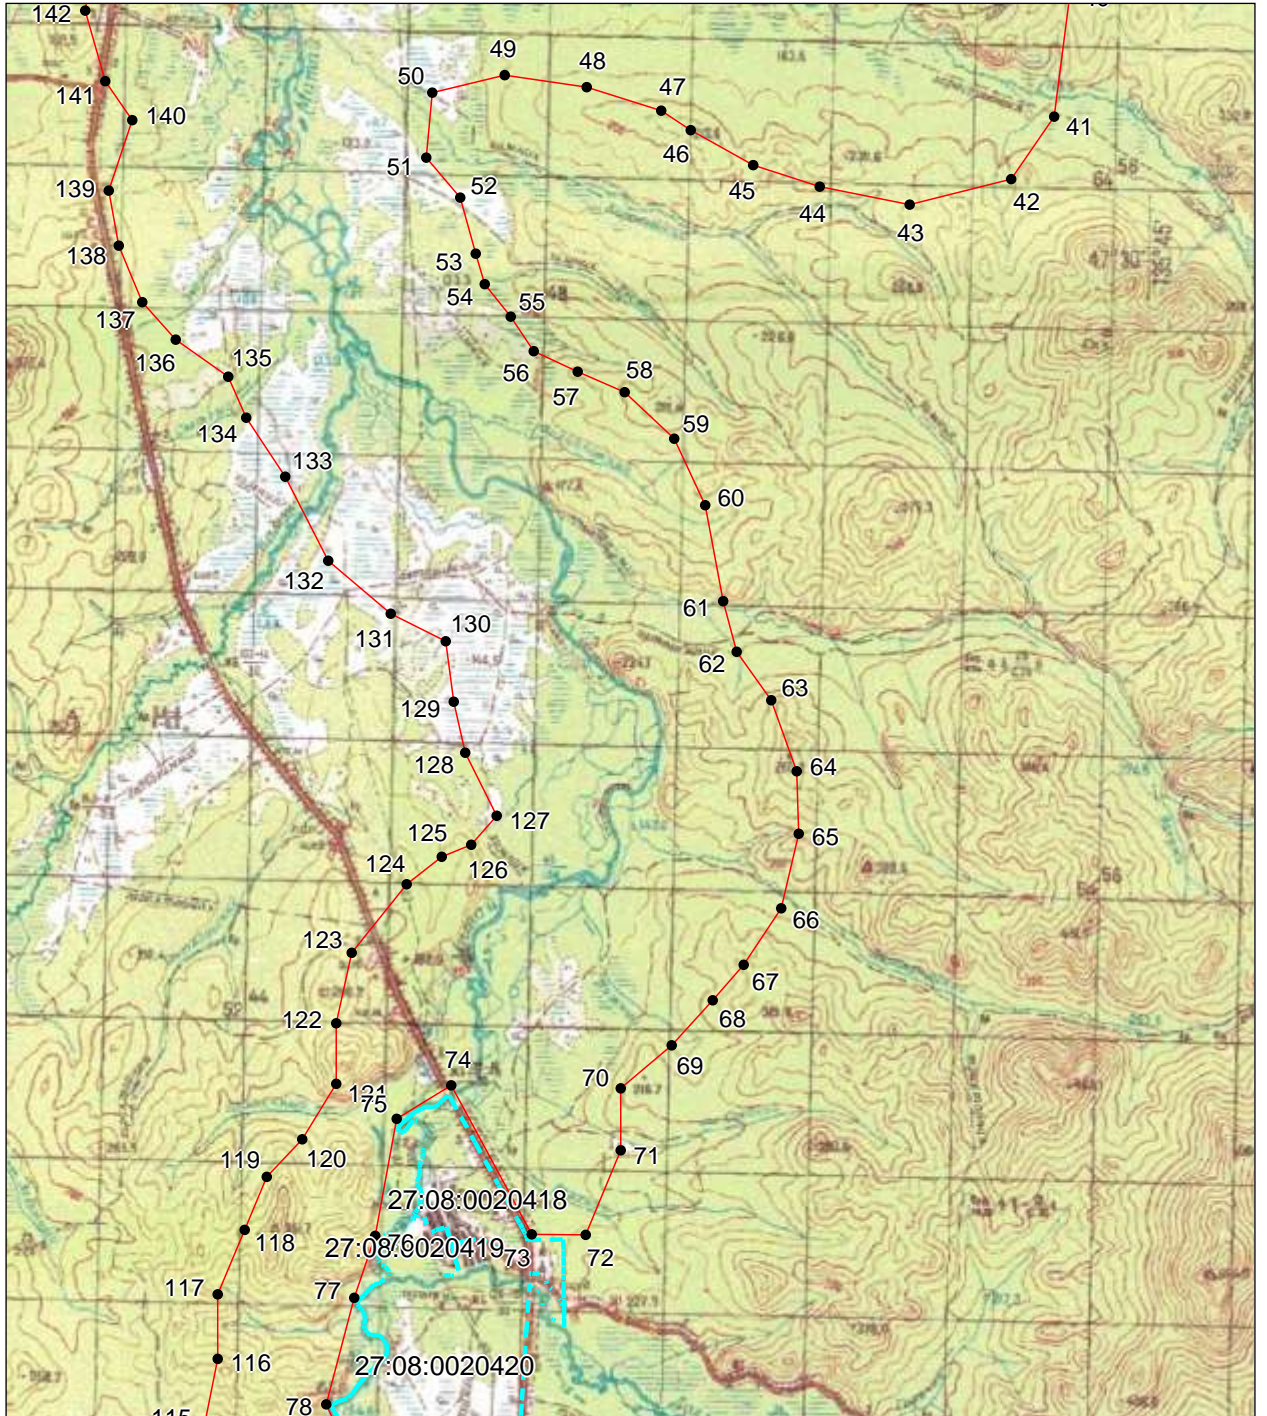

ПРИЛОЖЕНИЕ № 5

к постановлению
Правительства
Хабаровского края

ОТ

"ПРИЛОЖЕНИЕ
к Положению
об экологическом
коридоре "Матайский"

ОПИСАНИЕ ГРАНИЦ
экологического коридора "Матайский"

1. Графическое описание местоположения границ экологического коридора "Матайский".

— граница экологического коридора "Матайский"
■ — характерная точка

- граница экологического коридора "Матайский"
- — характерная точка

— граница экологического коридора "Матайский"
 ■ — характерная точка

2. Перечень координат характерных точек границ экологического коридора "Матайский" в системе координат МСК-27, зона 3.

Номера характерных точек	Координаты характерных точек	
	х	у
1	2	3
1	351847,40	3212120,53
2	352676,33	3212258,69
3	353532,89	3212756,04
4	353947,35	3213391,56
5	354251,29	3214275,74
6	354140,77	3215132,30
7	353698,67	3216154,64
8	352925,01	3216845,42
9	353118,42	3218005,91